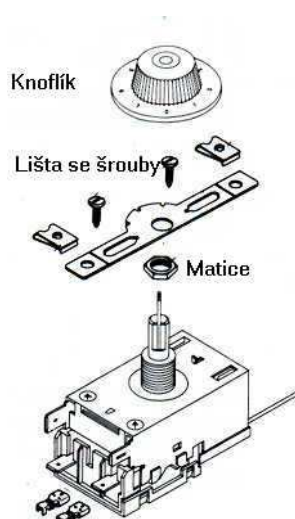

Napr. Varifix VI 112 nahradí akýkoľvek typ termostatu K59 (chladničky s cyklickým rozmrazovaním). Príslušnosť Varifixu k danej skupine je udaná typovým označením termostatu, ktoré začína číslom skupiny.

Napr. Varifix VII12 má označenie K59-2xxxx-xx

Tabuľka technických hodnôt

Service Thermostat Nr.	Anwendung	Drehknopfstellung °C						Abtau- begren- zung	Kapillar- rohrlänge mm
		Kalt (7)		Normal (4)		Warm (1)			
		Aus	Ein	Aus	Ein	Aus	Ein		
VC 101	**Kühlschrank	-22,5	-12	-12,5	-4,5	-5	+2		1200
VA 102	Absorber- Kühlschrank	-18	-14,5	-7	-4,5	+1,5	+3,5		1200
VF 103	Gefriermöbel	-32	-25	-23,5	-18	-16,5	-12		2000
VP 104	**Kühlschrank Abtau-Druckknopf	-19	-7,5	-15	-4,5	-11	-1	+7,5	1600
VS 105	Gefriermöbel- Signal aktiv	-34	-27	-24	-18,5	-16,5	-12		2000
VR 106	Gefriermöbel- Signal passiv	-32	-25	-26	-20	-20	-15		2000
VB 107	Wasserkühler	-3	+2	+3	+7,5	+8,5	+12,5		2000
VI 109	Kühlmöbel zyklische Abtauung	-21	+4,5	-13,5	+4,5	-6,5	+4,5		2000
VC 110	*Kühlschrank- Flaschenkühler	-12	-4	-7	±0	-2,5	+4		2000
VP 111	***Kühlschrank Abtau-Druckknopf	-31	-19	-23	-13	-13	-5	+5	1500
VI 112	**** Kühlschrank zyklische Abtauung	-28	+5	-19	+5	-11	+5		1500

Termostaty pre chladničky MINSK

Servisné termostaty Varifix pre chladničky MINSK možno objednávať pod týmito objednávacími číslami :

2820.2312	Ranco K50 pre M12 a M16	kapilára 1300mm	nahrazuje TAM 112-1
2820.2313	Ranco K59-spec. pre M15	kapilára 1500mm	nahrazuje TAM 133-1/2

Oba typy termostatov sú vrátane upevňovacej sady MINSK.

Každý servisný termostat Varifix je dodávaný s upevňovacou sadou.

2820.2311	Termostat K59-2805 kap.1500mm (VI112)
2820.2312	K50-P1464-000 (MINSK 12+16)
2820.2313	K59-P1738-000 (MINSK 15)